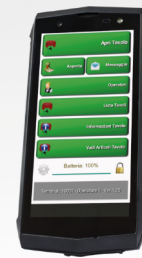

Terminale Mini POS Android potente e compatto, riduce al minimo l'ingombro in cassa e si inserisce perfettamente anche nei più piccoli esercizi commerciali. Lavora in perfetta intesa con stampante telematica, barcode Reader e software RistorAndro di Italretail. Supporta il lavoro dei baristi e dei ristoratori che desiderano automatizzare operatività e controllo di gestione, per aumentare efficienza e redditività del proprio locale.

Ideale per Ristoranti, Pizzerie, Bar Tabacchi, Take Away, Pub e Birrerie, Gelaterie, Street Food, Catene di Ristoranti...

Ideale anche come *terminale di sala* in alternativa a palmari e smartphone per la presa delle comande

stampante non fiscale per reparti di produzione e preconti

barcode Reader

- **Lotteria degli Scontrini**
- rivendita prodotti e tabacchi
- lettura carte fedeltà

stampante telematica PR2

stampante telematica PRX

palmare professionale (o smartphone) ideale per la presa delle comande ai tavoli

XML 7.0
corrispettivi telematici
fatturazione elettronica

invio dati
chiusura

importazione
anagrafica Tabacchi

esportazione
dati contabili