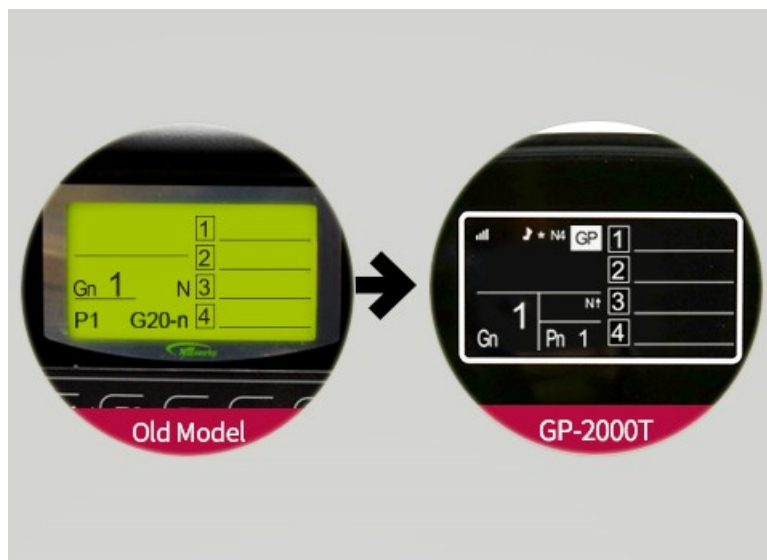

Display OLCD di facile lettura

Il nuovo display e il testo sono più grandi e di facile lettura. E' inoltre aumentata la luminosità e la chiarezza questo per arrecare meno stress agli occhi ed ottenere una visibilità migliorata.

Scheda tecnica

Dimensioni 1=Cerca persone 2=Torre di carica 10 pezzi 3=Torre di carica 20 pezzi	1 SGP-100R : W47 x L102 x H12mm 2 SGP-110C : W138 x L142 x H171mm 3 SGP-120C : W138 x L142 x H328mm
Peso netto:	44g/ 600g/ 920g
Colore:	Nero
Frequenza:	FSK/ 433.42MHz
Alimentazione:	DC 9V/5A & LIPOLYMER batteria (ricaricabile)
Adattatore tipo:	100-240~, 50/60Hz, 1.1A
Compatibilità tastiere:	Tastiera (GP-2000T) o (GP-2000T USB a PC)

SIGNATURE
SIGMA LINK